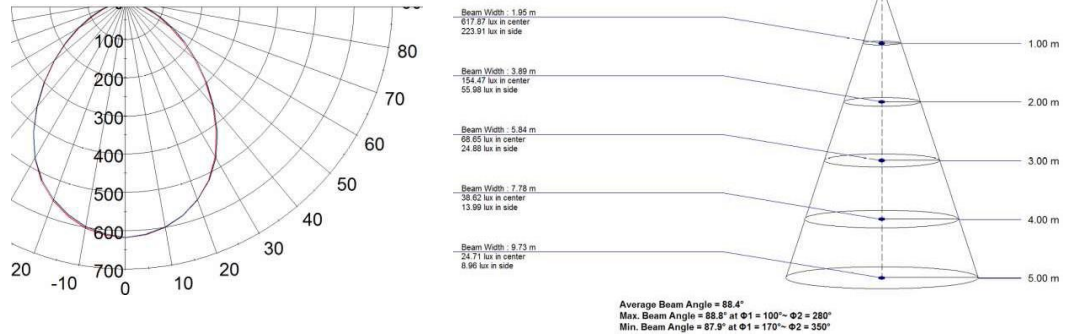

- Tolerance Range : ± 10%

PHYSICAL INFO	D×H
Dimension (mm / inch)	180 x 125.5 / 7.09 x 4.94
Weight (kg / lb)	0.98 / 2.16

CERTIFICATIONS & QUALIFICATIONS

Pending

DIMENSIONS (mm / in)

Install hole

- Use circular saw
- Hole size Ø155[6.1"] ~ Ø160[6.3"]
- AC line connection uses junction box

Preliminary Specification

LIGHT DISTRIBUTION & DISTANCE LUMINARY

ZONAL LUMEN SUMMARY

Zone	Lumens	% Lamp	Luminaire
0~30	461.5	35.5	35.5
30~60	657.8	50.6	50.6
60~90	180.7	13.9	13.9
0~90	1,300	100	100

COEFFICIENTS OF UTILIZATION

RC	90				70				50			0	
	RW	60	50	30	10	60	50	30	10	50	30	10	0
RCR (0)	1.09	1.09	1.09	1.09	1.06	1.06	1.06	1.06	1.06	1.04	1.04	1.04	0.99
1	1.01	0.99	0.96	0.93	0.98	0.97	0.94	0.92	0.95	0.92	0.90	0.86	0.86
2	0.92	0.89	0.84	0.80	0.90	0.87	0.83	0.79	0.85	0.81	0.78	0.75	0.75
3	0.84	0.81	0.74	0.69	0.82	0.79	0.73	0.68	0.77	0.72	0.68	0.65	0.65
4	0.77	0.73	0.66	0.60	0.75	0.71	0.65	0.60	0.70	0.64	0.59	0.57	0.57
5	0.71	0.66	0.59	0.53	0.69	0.65	0.58	0.53	0.63	0.57	0.53	0.50	0.50
6	0.66	0.61	0.53	0.47	0.64	0.59	0.52	0.47	0.58	0.52	0.47	0.45	0.45
7	0.61	0.55	0.48	0.42	0.59	0.54	0.47	0.42	0.53	0.47	0.42	0.40	0.40
8	0.56	0.51	0.44	0.38	0.55	0.50	0.43	0.38	0.49	0.43	0.38	0.36	0.36
9	0.52	0.47	0.40	0.35	0.51	0.46	0.39	0.35	0.45	0.39	0.35	0.33	0.33
10	0.49	0.44	0.37	0.32	0.48	0.43	0.36	0.32	0.42	0.36	0.32	0.30	0.30