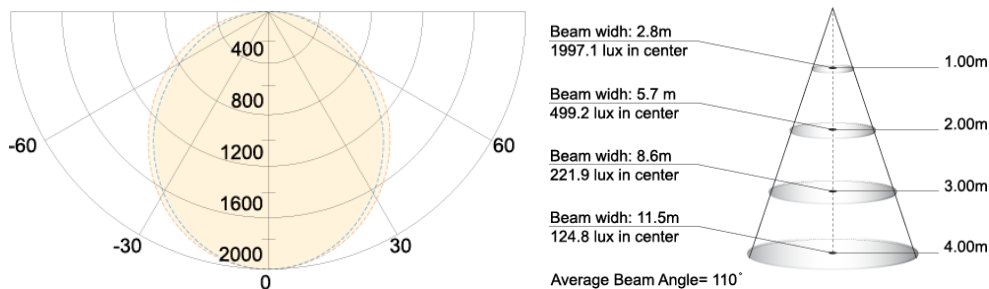

※ Tolerance ± 10%

PHYSICAL INFO	L×W×H
Dimension (mm / inch)	1200 x 135 x 118 / 47.2 x 5.3 x 4.6
Weight (kg / lb)	2.5 / 5.5

CERTIFICATIONS & QUALIFICATIONS

DIMENSIONS

[LIGHTING AREA]

LIGHT DISTRIBUTION & DISTANCE LUMINARY – TT4F-045ZT50SUS

ZONAL LUMEN SUMMARY

Zone	Lumens	% Lamp	Luminaire
0~30	1,767	29	29
30~60	2,825	47	47
60~90	1,185	20	20
0~90	5,777	96	96
90~180	223	4	4
0~180	6,000	100	100

COEFFICIENTS OF UTILIZATION

RC	90				70				50			0
	RW 60	50	30	10	60	50	30	10	50	30	10	0
RCR (0)	1.12	1.12	1.12	1.12	1.08	1.08	1.08	1.08	1.05	1.05	1.05	0.97
1	1.00	0.98	0.94	0.90	0.96	0.94	0.91	0.88	0.91	0.88	0.85	0.79
2	0.90	0.86	0.80	0.74	0.86	0.83	0.77	0.72	0.80	0.75	0.71	0.65
3	0.81	0.76	0.68	0.62	0.77	0.73	0.66	0.60	0.70	0.64	0.59	0.55
4	0.73	0.68	0.59	0.52	0.70	0.65	0.58	0.51	0.63	0.56	0.51	0.46
5	0.67	0.61	0.52	0.45	0.63	0.58	0.51	0.44	0.56	0.49	0.44	0.40
6	0.61	0.55	0.46	0.39	0.58	0.53	0.45	0.39	0.51	0.44	0.38	0.35
7	0.56	0.50	0.41	0.35	0.53	0.48	0.40	0.34	0.46	0.39	0.34	0.31
8	0.52	0.46	0.37	0.31	0.49	0.44	0.36	0.31	0.42	0.35	0.30	0.27
9	0.48	0.42	0.34	0.28	0.46	0.40	0.33	0.27	0.39	0.32	0.27	0.25
10	0.44	0.39	0.31	0.25	0.42	0.37	0.30	0.25	0.36	0.29	0.25	0.22